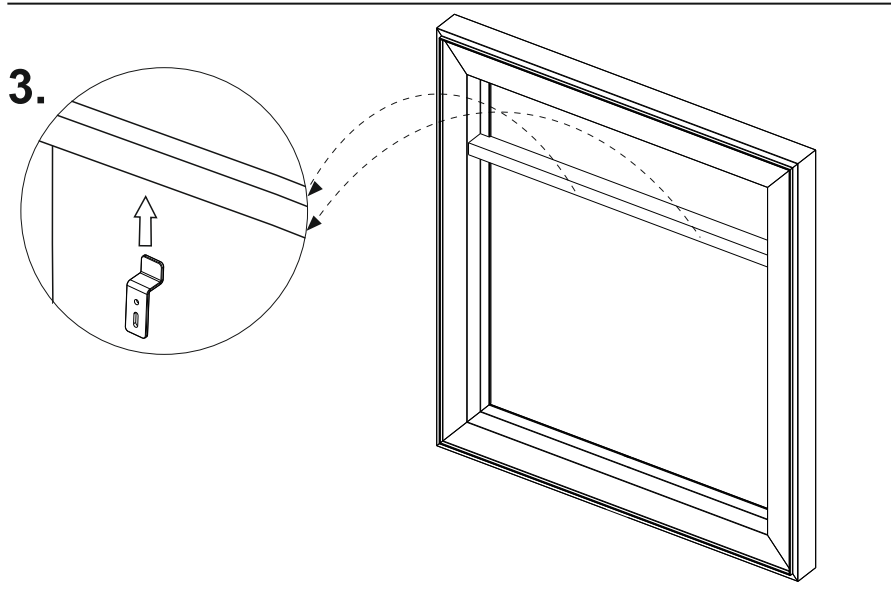

Mirror M5 White

HAVEN

- SE** All inkoppling av el skall utföras av behörig el-installatör.
- NO** All innkobling av elektrisitet skal utføres av kvalifisert el-installatør.
- EN** All electrical connections must be made by a qualified electrician.

230V~50Hz

M5 White 50 x 70 = MAX 10,75W / LED

M5 White 70 x 70 = MAX 12,75W / LED

M5 White 40 x 146 = MAX 17,25W / LED

IP44

 30.000H