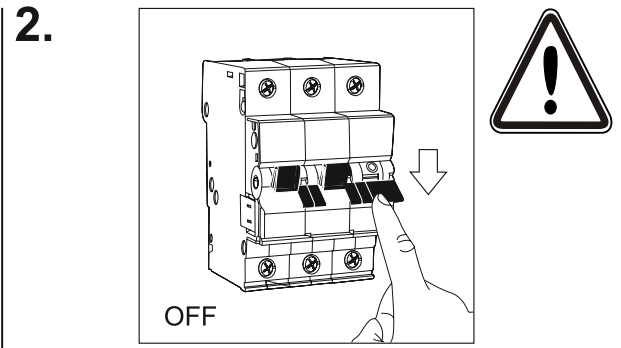

Mirror M5 White

HAVEN

- SE** All inkoppling av el skall utföras av behörig el-installatör.
- NO** All innkobling av elektrisitet skal utføres av kvalifisert el-installatør.
- EN** All electrical connections must be made by a qualified electrician.

230V~50Hz

M5 White 50 x 70 = MAX 10,75W / LED

M5 White 70 x 70 = MAX 12,75W / LED

M5 White 40 x 146 = MAX 17,25W / LED

IP44

 30.000H