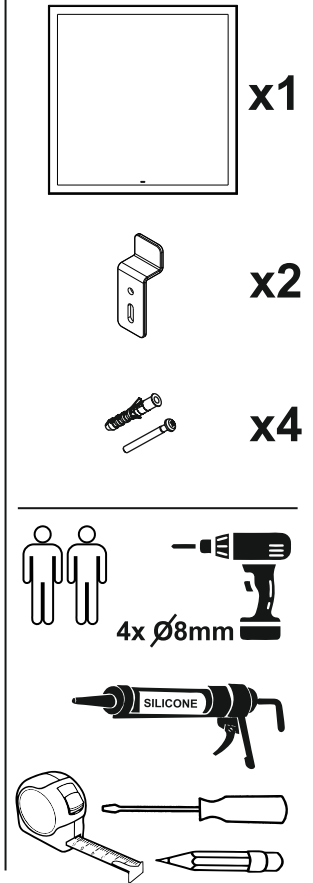

Mirror M5 White

HAVEN

- SE** All inkoppling av el skall utföras av behörig el-installatör.
- NO** All innkobling av elektrisitet skal utføres av kvalifisert el-installatør.
- EN** All electrical connections must be made by a qualified electrician.

230V~50Hz

M5 White 50 x 70 = MAX 10,75W / LED

M5 White 70 x 70 = MAX 12,75W / LED

M5 White 40 x 146 = MAX 17,25W / LED

IP44

 30.000H