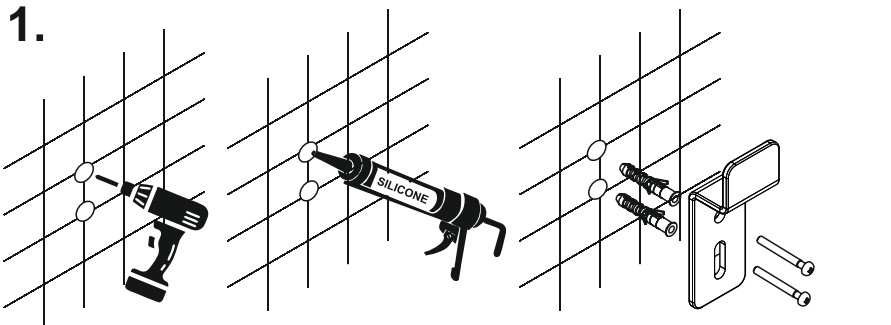

Mirror M5 White

HAVEN

- SE** All inkoppling av el skall utföras av behörig el-installatör.
- NO** All innkobling av elektrisitet skal utføres av kvalifisert el-installatør.
- EN** All electrical connections must be made by a qualified electrician.

230V~50Hz

M5 White 50 x 70 = MAX 10,75W / LED

M5 White 70 x 70 = MAX 12,75W / LED

M5 White 40 x 146 = MAX 17,25W / LED

IP44

 30.000H