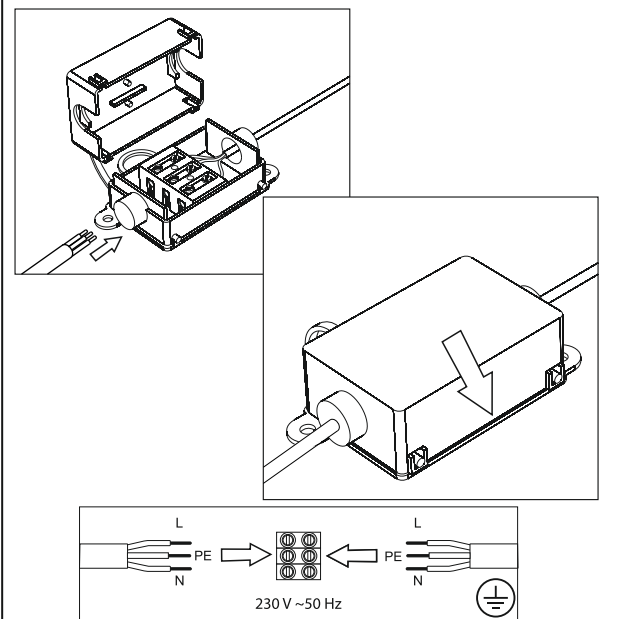

Mirror M5 White

HAVEN

- SE** All inkoppling av el skall utföras av behörig el-installatör.
- NO** All innkobling av elektrisitet skal utføres av kvalifisert el-installatør.
- EN** All electrical connections must be made by a qualified electrician.

230V~50Hz

M5 White 50 x 70 = MAX 10,75W / LED

M5 White 70 x 70 = MAX 12,75W / LED

M5 White 40 x 146 = MAX 17,25W / LED

IP44

 30.000H